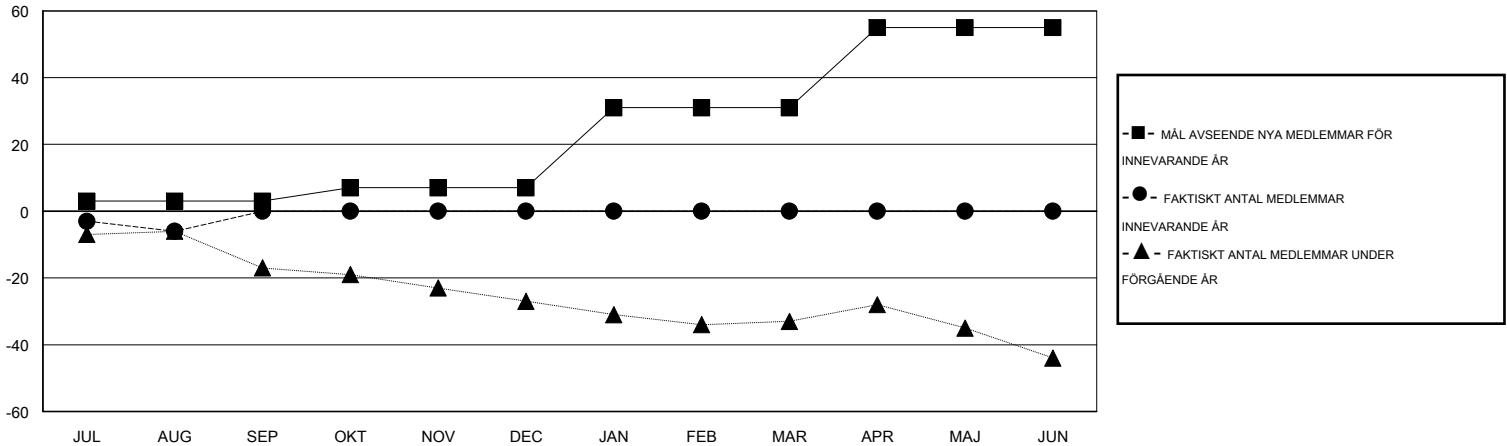

MONTHLY MEMBERSHIP PROGRESS REPORT

District 101 B

Results as of: 8/31/2015

GMT: Kenneth Persson

OMRÅDE SWEDEN

GMT KO 4

Klubbar					Medlemmar				
RESULTAT FÖR 2015-2016					RESULTAT FÖR 2015-2016				
KVARTAL	MÅL AVSEENDE NYA KLUBBAR	NYA KLUBBAR	AVFÖRDA KLUBBAR	NETTOTILLVÄX T/MINSKNING	KVARTAL	MÅL AVSEENDE NYA MEDLEMMAR	CHARTER OCH TILLAGDA NYA MEDLEMMAR	AVFÖRDA MEDLEMMAR	NETTOTILLVÄX T/MINSKNING
JUL/AUG/SEP	0	0	0	0	JUL/AUG/SEP	3	2	8	-6
OKT/NOV/DEC	0	0	0	0	OKT/NOV/DEC	4	0	0	0
JAN/FEB/MAR	1	0	0	0	JAN/FEB/MAR	24	0	0	0
APR/MAJ/JUN	1	0	0	0	APR/MAJ/JUN	24	0	0	0

MÅL OCH FAKTISKT ANTAL NYA KLUBBAR

MÅL OCH FAKTISKT ANTAL MEDLEMMAR

NEDLAGDA KLUBBAR: 0	2 CLUBS OF 48 TOG UPP EN ELLER FLER NYA MEDLEMMAR	KÖNSFÖRDELNING
		MAN 814 (82.39%)
		KVINNA 174 (17.61%)
AVFÖRDA MEDLEMMAR	KLICKA HÄR FÖR INFORMATION OM STATUS	FAMILJMEDLEMMAR 94
AVLIDNA 1		HUVUDMAN I HUSHÄLLET 47
NEDLAGD KLUBB 0		INGEN HUVUDMAN I HUSHÄLLET 47
ÖVRIGA 7		
TOTAL 8		